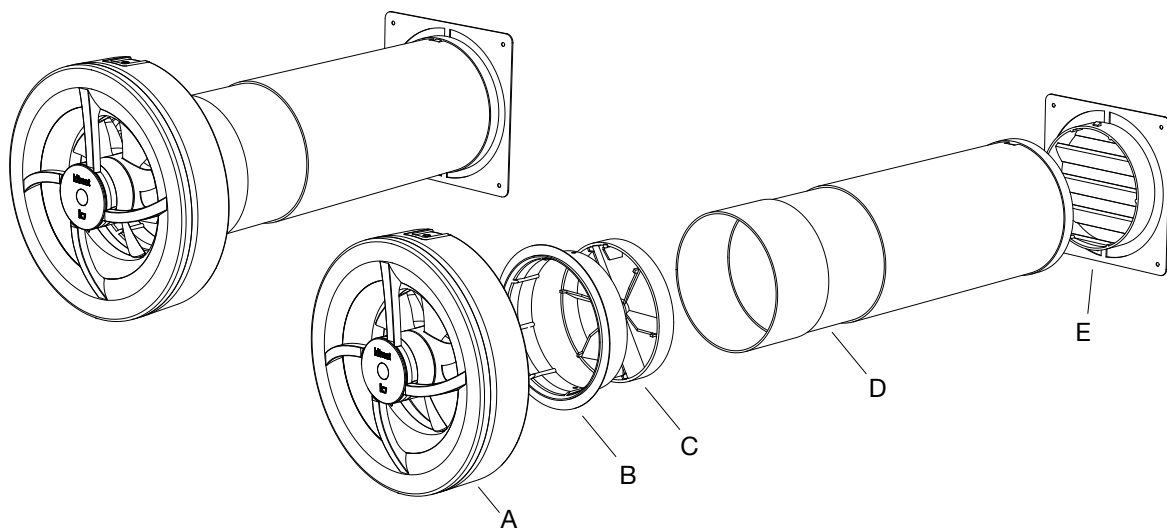

Badrumsfläkt Klimat K7 Paket

Art.nr. 50002

E-nr 9302578 RSK 8751526

Ett komplett frånluftspaket med den prisbelönta, svensktillverkade multifunktionsfläkten Klimat K7 och de tillbehör som kan behövas vid montering i yttervägg.

- A:** 1 st Badrumsfläkt Klimat K7 – Sju fläktar i en
- B:** 1 st Stos K7: Ger en installation utan mellanrum mellan fläkt och väggrör.
Monteras (med friktion) på baksidan av Klimat K7 och förs sedan in i väggröret (instick 24,5 mm).
- C:** 1 st Kallrasskydd som monteras vid behov på Stos K7 (totalt instick 38,5 mm): Förhindrar luft att passera in i bostaden när fläkten är frånslagen. Används då Klimat K7 är monterad i yttervägg och inställd på läge 4-6 eller 9. *OBS! Ska endast användas vid montage genom yttervägg (aldrig i tak).*
- D:** 1 st Väggrör teleskop 260-400: Kan justeras mellan 260-400 mm (kapas enkelt till kortare längd).
- E:** 1 st Ytterväggsgaller, vit: Med klackar på stosen för enkel montering i Väggrör teleskop.
OBS! Skruva fast ytterväggsgallret i fasaden. Borranvisningar för skruvhål på gallrets baksida.

Tekniska data – Badrumsfläkt Klimat K7

Färg	Vit (RAL 9016)	Allpolig brytare	Ja
Material	Polypropen (låg miljöpåverkan)	Effektförbrukning	3W
Vikt	0,466 kg	Spänning / Frekvens	230V AC 50Hz
Anslutning	Dold eller utanpåliggande	Kapslingsklass	IP44 (område 1)
Kanal Ø	Ø100 mm (Ø80 - 125)	Isolationsklass	Klass II ska ej skyddsjordas
Placering	Vägg eller tak	Certifikat	S - Intertek
Typ av motor	BLDC	Märkningar	CE